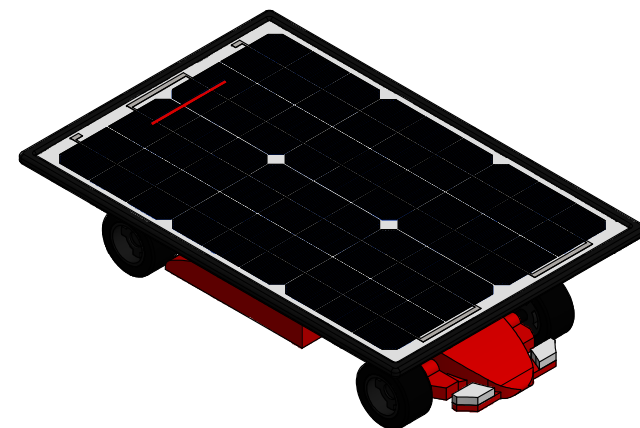

CHI TIẾT PIN MẶT TRỜI

MẶT ĐỨNG MÔ HÌNH XE

MÔ HÌNH 3D XE

MẶT DƯỚI MÔ HÌNH XE

MẶT SAU MÔ HÌNH XE

VỊ TRÍ ĐẶT ĐỘNG CƠ

MẶT CẮT A-A

VỊ TRÍ ĐẶT BỘ ĐIỀU KHIỂN

TRƯỜNG CAO ĐẲNG KỸ THUẬT CAO THĂNG			
TÊN BẢN VẼ			
MÔ HÌNH XE			